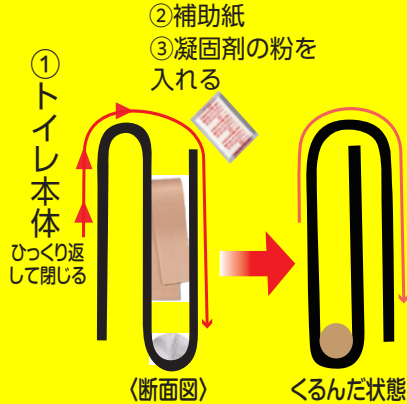

# ピープーご使用方法

同梱物の確認をお願いします

- ①トイレ本体
- ②補助紙
- ③凝固剤
- ④手提げ袋

※ご使用前に同梱物の確認と使用方法を必ずお読みください。

1. トイレ本体をとりだして立てます

2. 袋のふちを5cmほど折り返します

3. 補助紙を中に入ると袋が立体になります

4. 凝固剤を袋の中央に入れます

5. 用をたします1分程で固まります

6. 下のマークのある部分から両手をいれ上部の口を閉じます

7. そのまま裏返して汚物と補助紙をくるみます

8. 汚物と補助紙を完全にくるんでしまします

PeePooは緊急時の  
ライフスタイルデザイン  
を提案します。

コンパクトで  
カバンに入る!

▼使い方動画▼

こんなに  
小さくなります